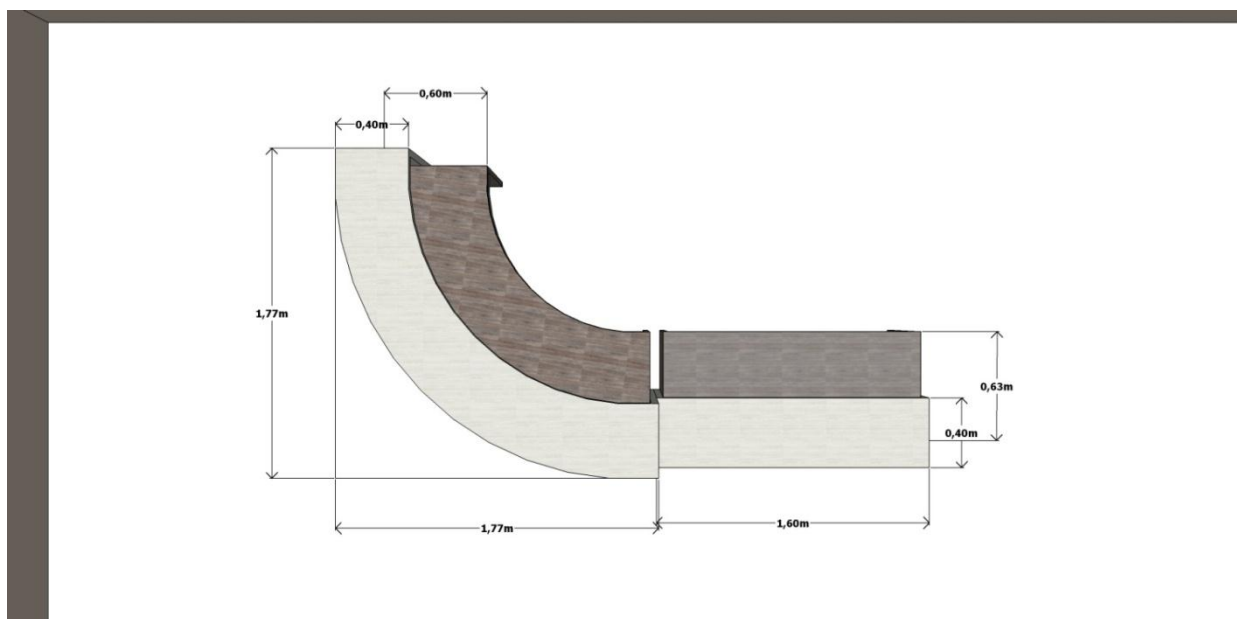

Balcão para recepção, em MDF duplado para 30 e 45 mm madeirado em duas cores, duas correijas telescópicas capacidade 45 kg, pés metal cromado, dois tubos cromado.
Quantidade de M² 4,36 X R$ 1.280,00, valor do balcão R$ 5.580,80