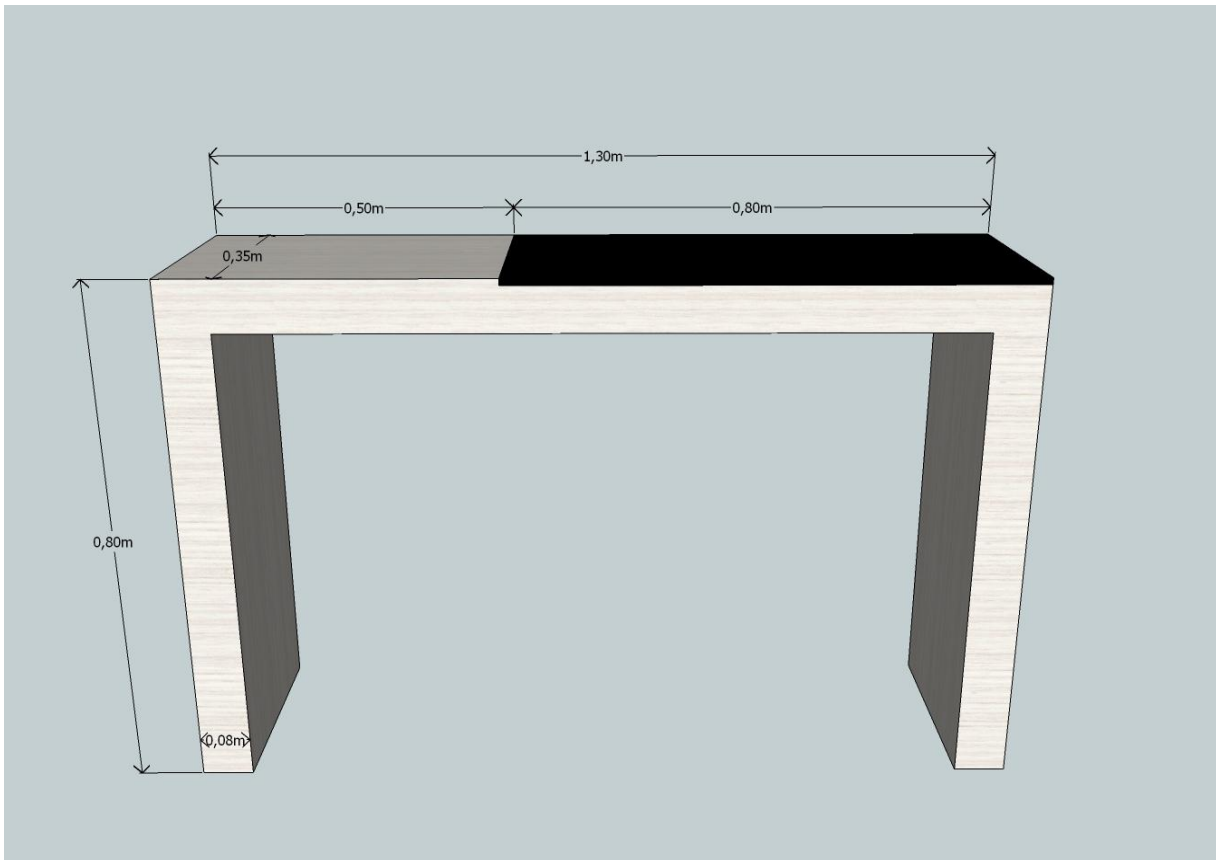

Aparador, em MDF madeirado duplado para 0 9 cm, detalhe em vidro preto 10 mm, em baixo sapata com pouca garra.

Resposta: Quantidade de M² 1,04 X R$ 1.020,00, valor do aparador R$ 1.060,80