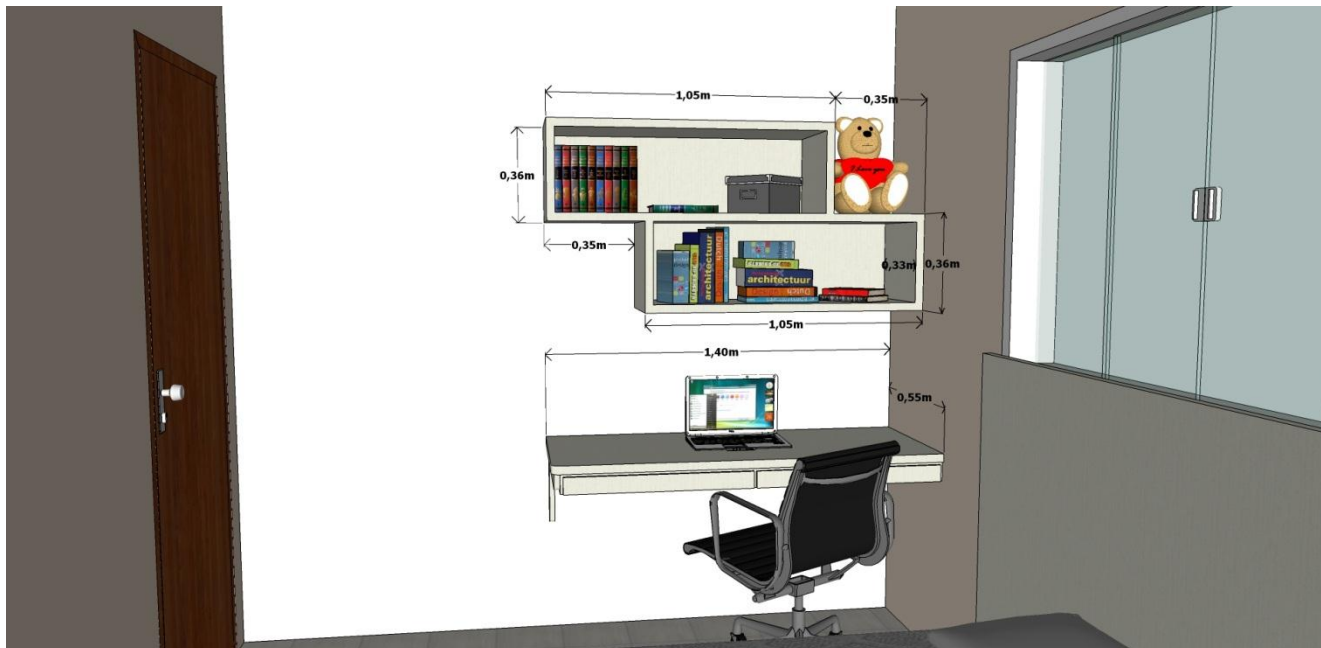

Só a Bancada suspensa com duas gavetas, em MDF 15 mm new cherry, corredeiras telescópicas capacidade 45 kg.

Quantidade de M² 0,77 X R$ 980,00, valor da bancada R$ 754,60

Só os nichos aéreos, em MDF duplúdo 30 mm new cherry.

Quantidade de M² 0,76 X R$ 1.065,00, valor do nicho R$ 809,40