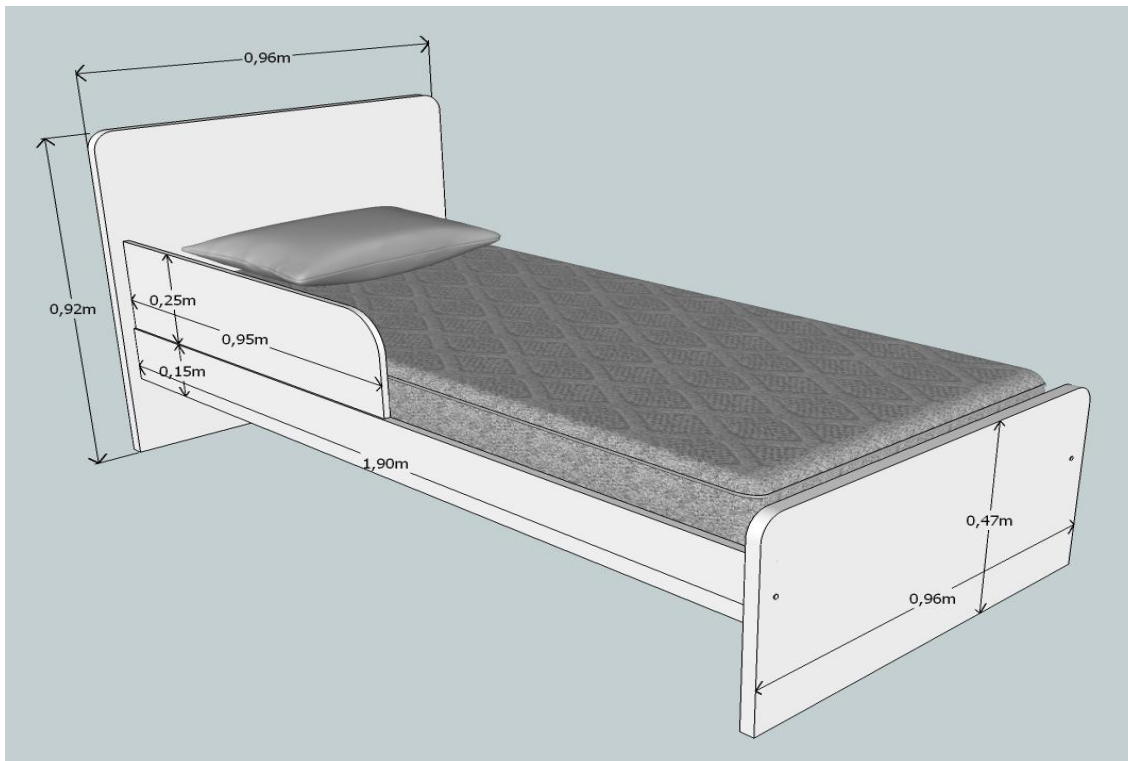

Cama simples, em MDF 25 mm branco TX, estrado de MDF 15 mm e travessas caibros 4 x 5 cm, em baixo sapata com pouca garra. Valor da cama R$ 1.160,00