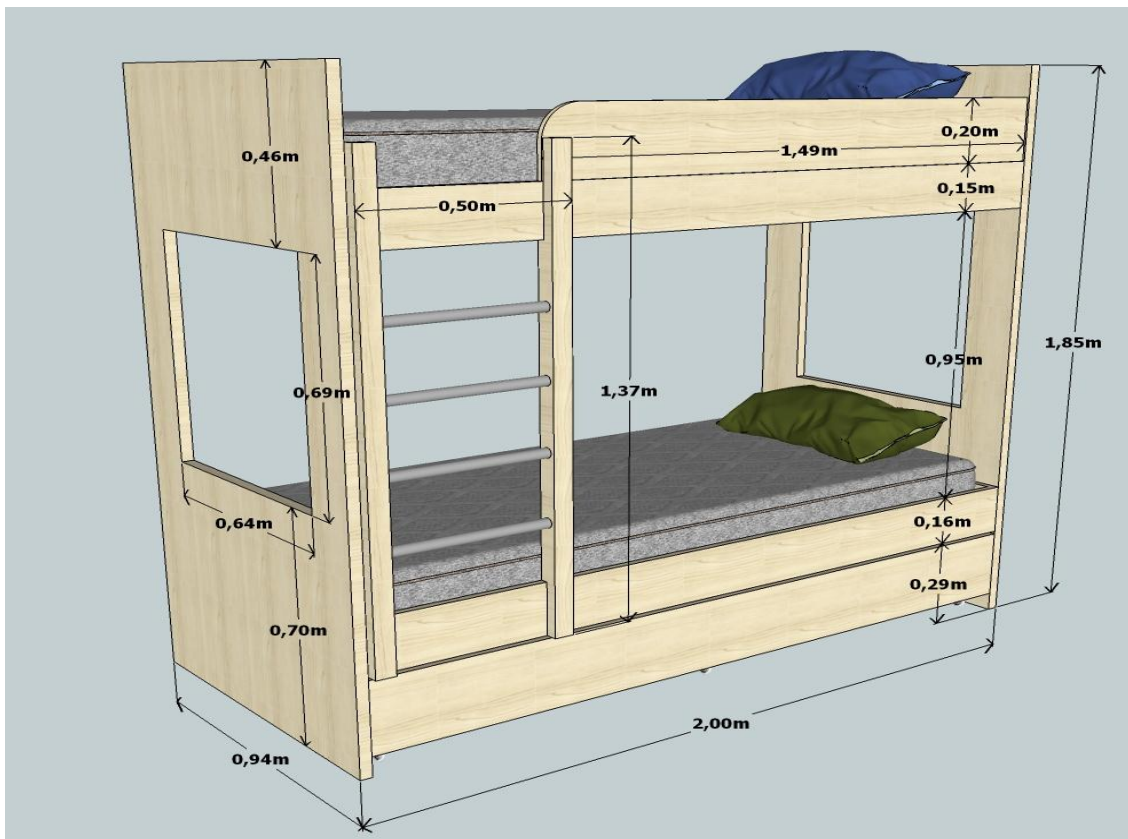

Beliche, em MDF 25 mm madeirado comum, bastão da escada metal escovado, estrado de MDF 09 mm e travessas caibros 04 x 05 cm, em baixo sapata com pouca garra. Valor do beliche R$ 4.200,00