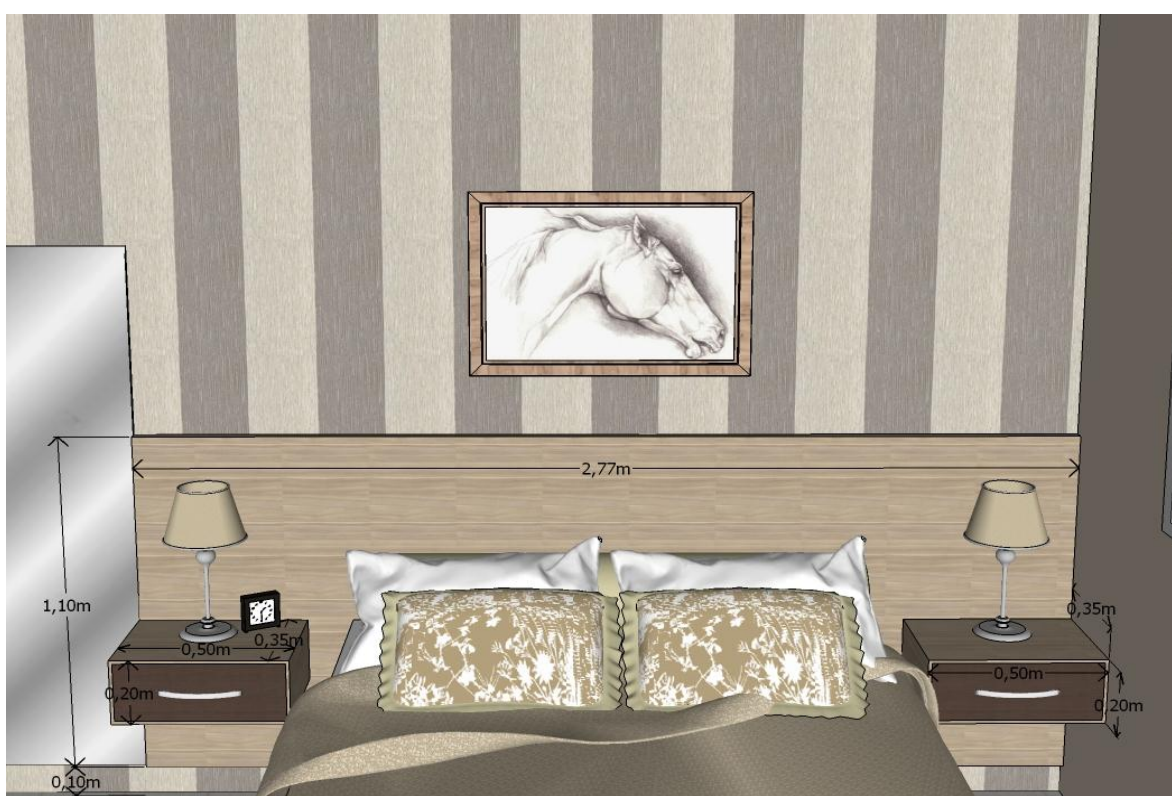

Quantidade de M² 7,42 X R\$1.040,00 Valor do guarda roupa R\$ 7.716,80

Closet sem portas em MDF branco TX, com fundo 6mm, laterais e prateleiras 18mm gaveteiros 15mm, corrediças telescópicas capacidade 45 kg
Quantidade de M² 12,18 X R\$ 680,00 Valor do closet R\$ 8.282,40

Painel liso para cama com dois criados suspenso em MDF Cerezo Atenas 15mm, corrediças telescópicas capacidade 45 kg, puxador perfil G.
Quantidade de M² 3,04 X R\$410,00, valor do conjunto R\$ 1.246,40