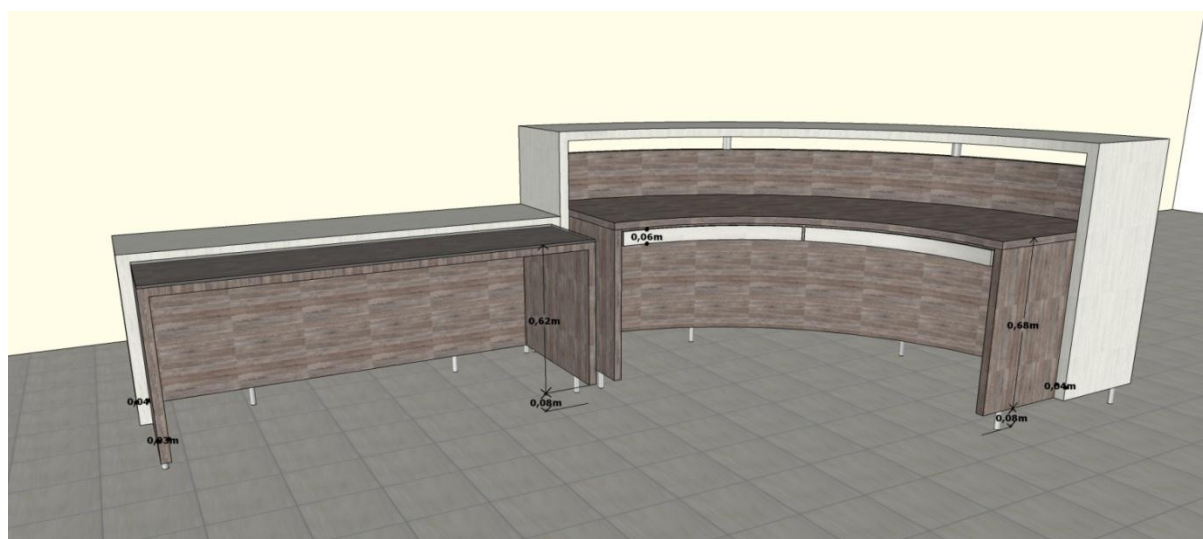

Só a Bancada suspensa com duas gavetas, em MDF 15 mm new cherry, corredeiras telescópicas capacidade 45 kg.

Quantidade de M² 0,77 X R\$ 980,00, valor da bancada R\$ 754,60

Só os nichos aéreos, em MDF duplúdo 30 mm new cherry.

Quantidade de M² 0,76 X R\$ 1.065,00, valor do nicho R\$ 809,40

Porta de correr trabalhada com filetes em baixo relevo em MDF duplúdo para 30 mm carvalho capuchino, trilho embutido SG 3039 e roldanas superior FGV SD801, parte inferior trilho U com pino guia, puxador alça escovado 60 cm.

Quantidade de M² 3,68 X R\$763,00, valor da porta R\$2.807,84

Balcão para recepção, em MDF duplado para 30 e 45 mm madeirado em duas cores, duas correijas telescópicas capacidade 45 kg, pés metal cromado, dois tubos cromado.
Quantidade de M² 4,36 X R\$ 1.280,00, valor do balcão R\$ 5.580,80