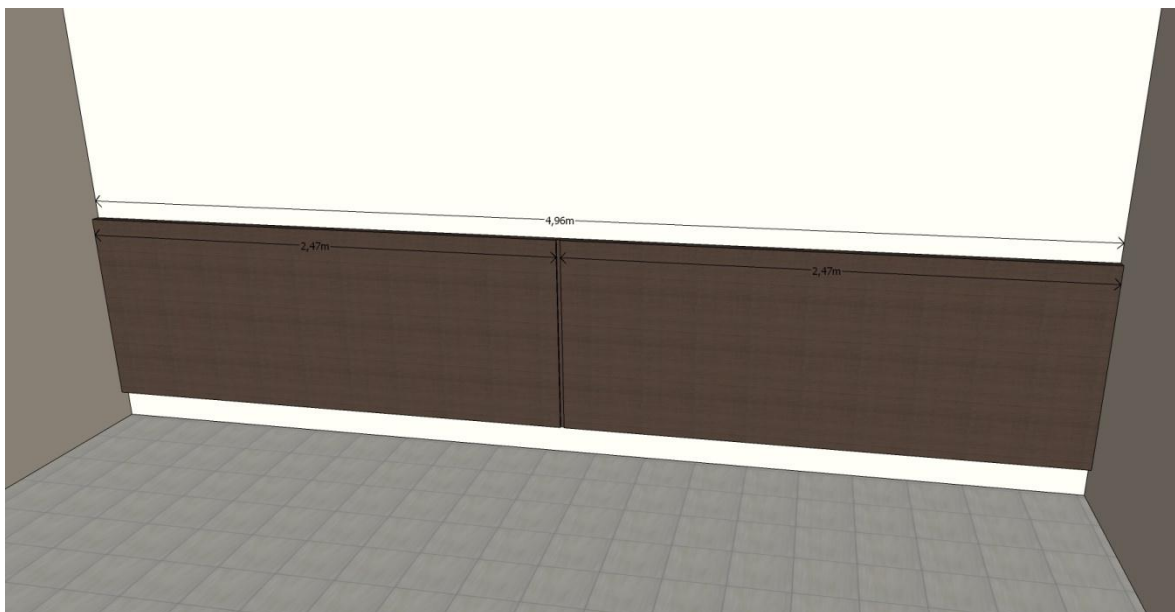

Quantidade de M² 7,42 X R\$1.040,00 Valor do guarda roupa R\$ 7.716,80

Closet sem portas em MDF branco TX, com fundo 6mm, laterais e prateleiras 18mm gaveteiros 15mm, corrediças telescópicas capacidade 45 kg
Quantidade de M² 12,18 X R\$ 680,00 Valor do closet R\$ 8.282,40

Painel liso para cama com dois criados suspenso em MDF Cerezo Atenas 15mm, corrediças telescópicas capacidade 45 kg, puxador perfil G.
Quantidade de M² 3,04 X R\$410,00, valor do conjunto R\$ 1.246,40

Painel para sala de TV, trabalhado com filetes em relevo, com rack suspenso em MDF carvalho capuchino e Grígio 15mm, corrediças telescópicas capacidade 45 kg, puxador barra Gráz.
Quantidade de M² 4,06 X R\$ 720,00 valor do conjunto R\$ 2.923,20