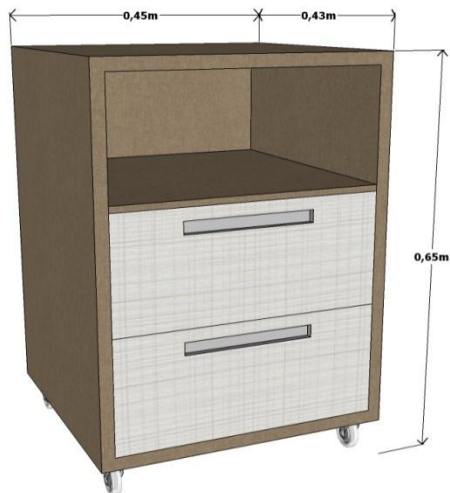

Quantidade de M² 3,68 X R\$763,00, valor da porta R\$2.807,84

Balcão para recepção, em MDF duplado para 30 e 45 mm madeirado em duas cores, duas correijas telescópicas capacidade 45 kg, pés metal cromado, dois tubos cromado.
Quantidade de M² 4,36 X R\$ 1.280,00, valor do balcão R\$ 5.580,80