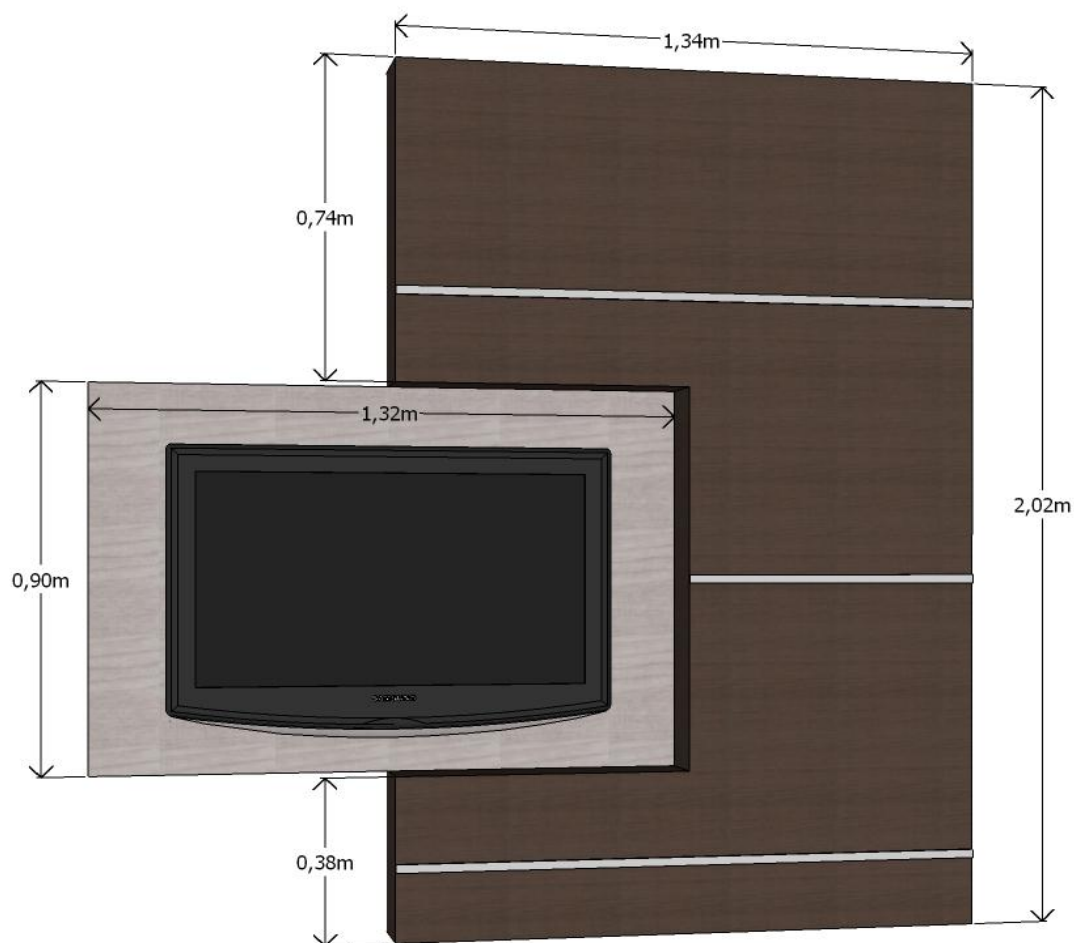

Painel liso em MDF 15 mm madeirado
Quantidade de M² 5,70 X R$ 230,00 valor do painel R$ 1.311,00